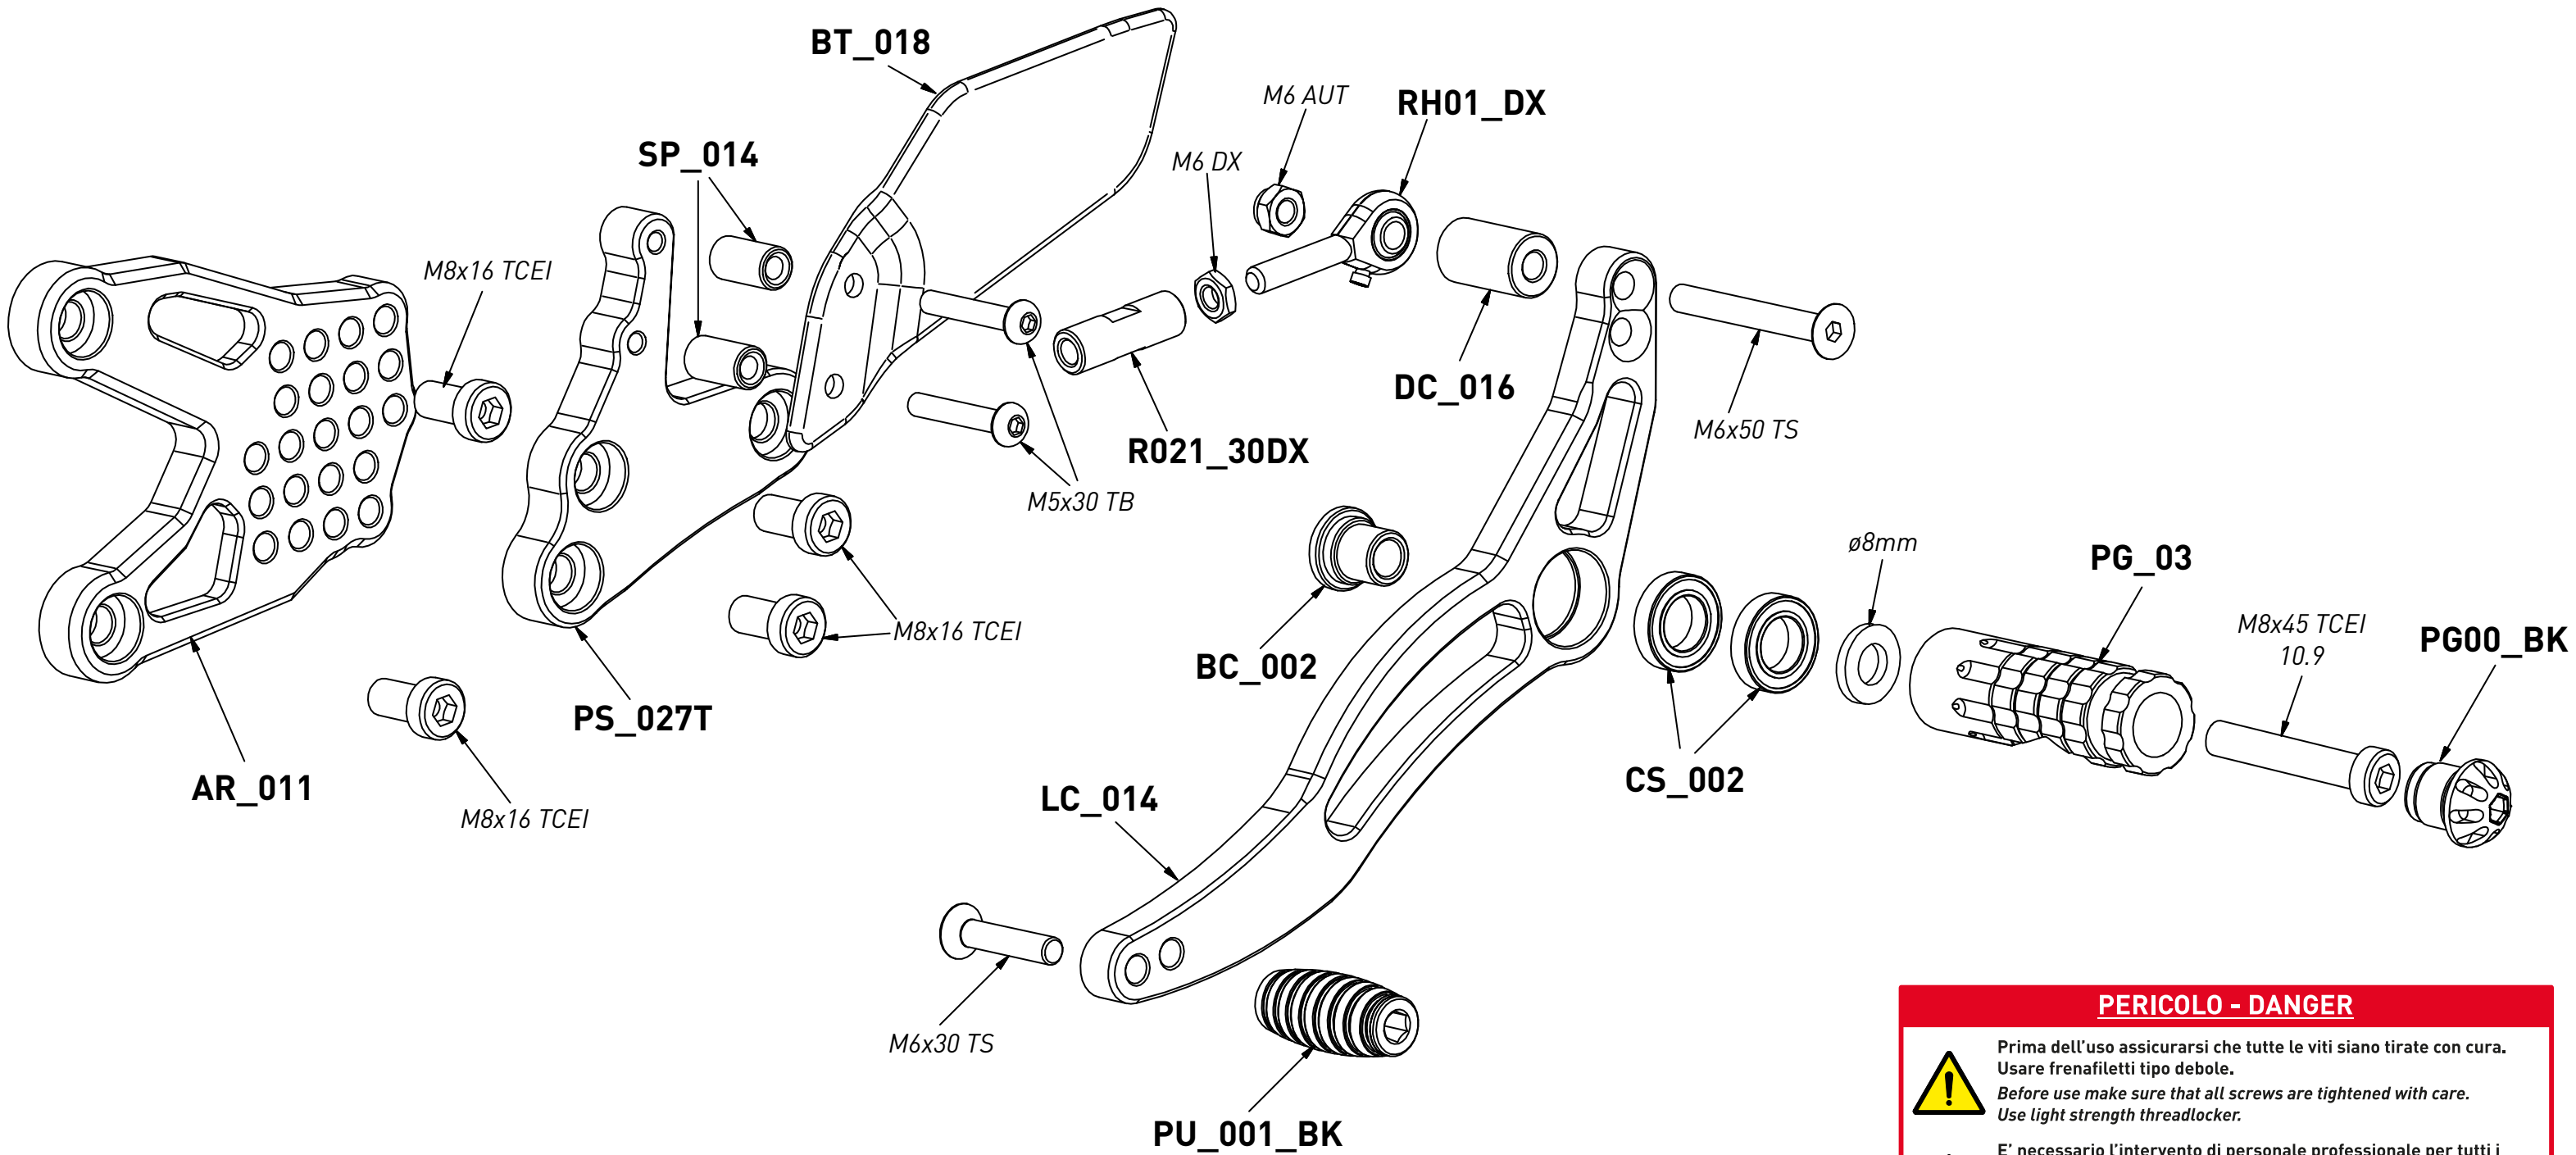

**tightening torque - *coppia di serraggio*

M5 TS	8,48 Nm*
M6 TS	14,71 Nm*
M8 TS	35,30 Nm*
M6 TCEI - TB	10,30 Nm*
M8 TCEI - TB	25,50 Nm*

PERICOLO - DANGER

Prima dell'uso assicurarsi che tutte le viti siano tirate con cura. Usare frenafili tipo debole.
Before use make sure that all screws are tightened with care. Use light strength threadlocker.

E' obbligatorio controllare il serraggio delle viti dopo ogni sessione di guida.
It's obligatory to check the tightened of the screws after ever ride session.

*tightening torque - *coppia di serraggio

M5 TS	8,48 Nm*
M6 TS	14,71 Nm*
M8 TS	35,30 Nm*
M6 TCEI - TB	10,30 Nm*
M8 TCEI - TB	25,50 Nm*