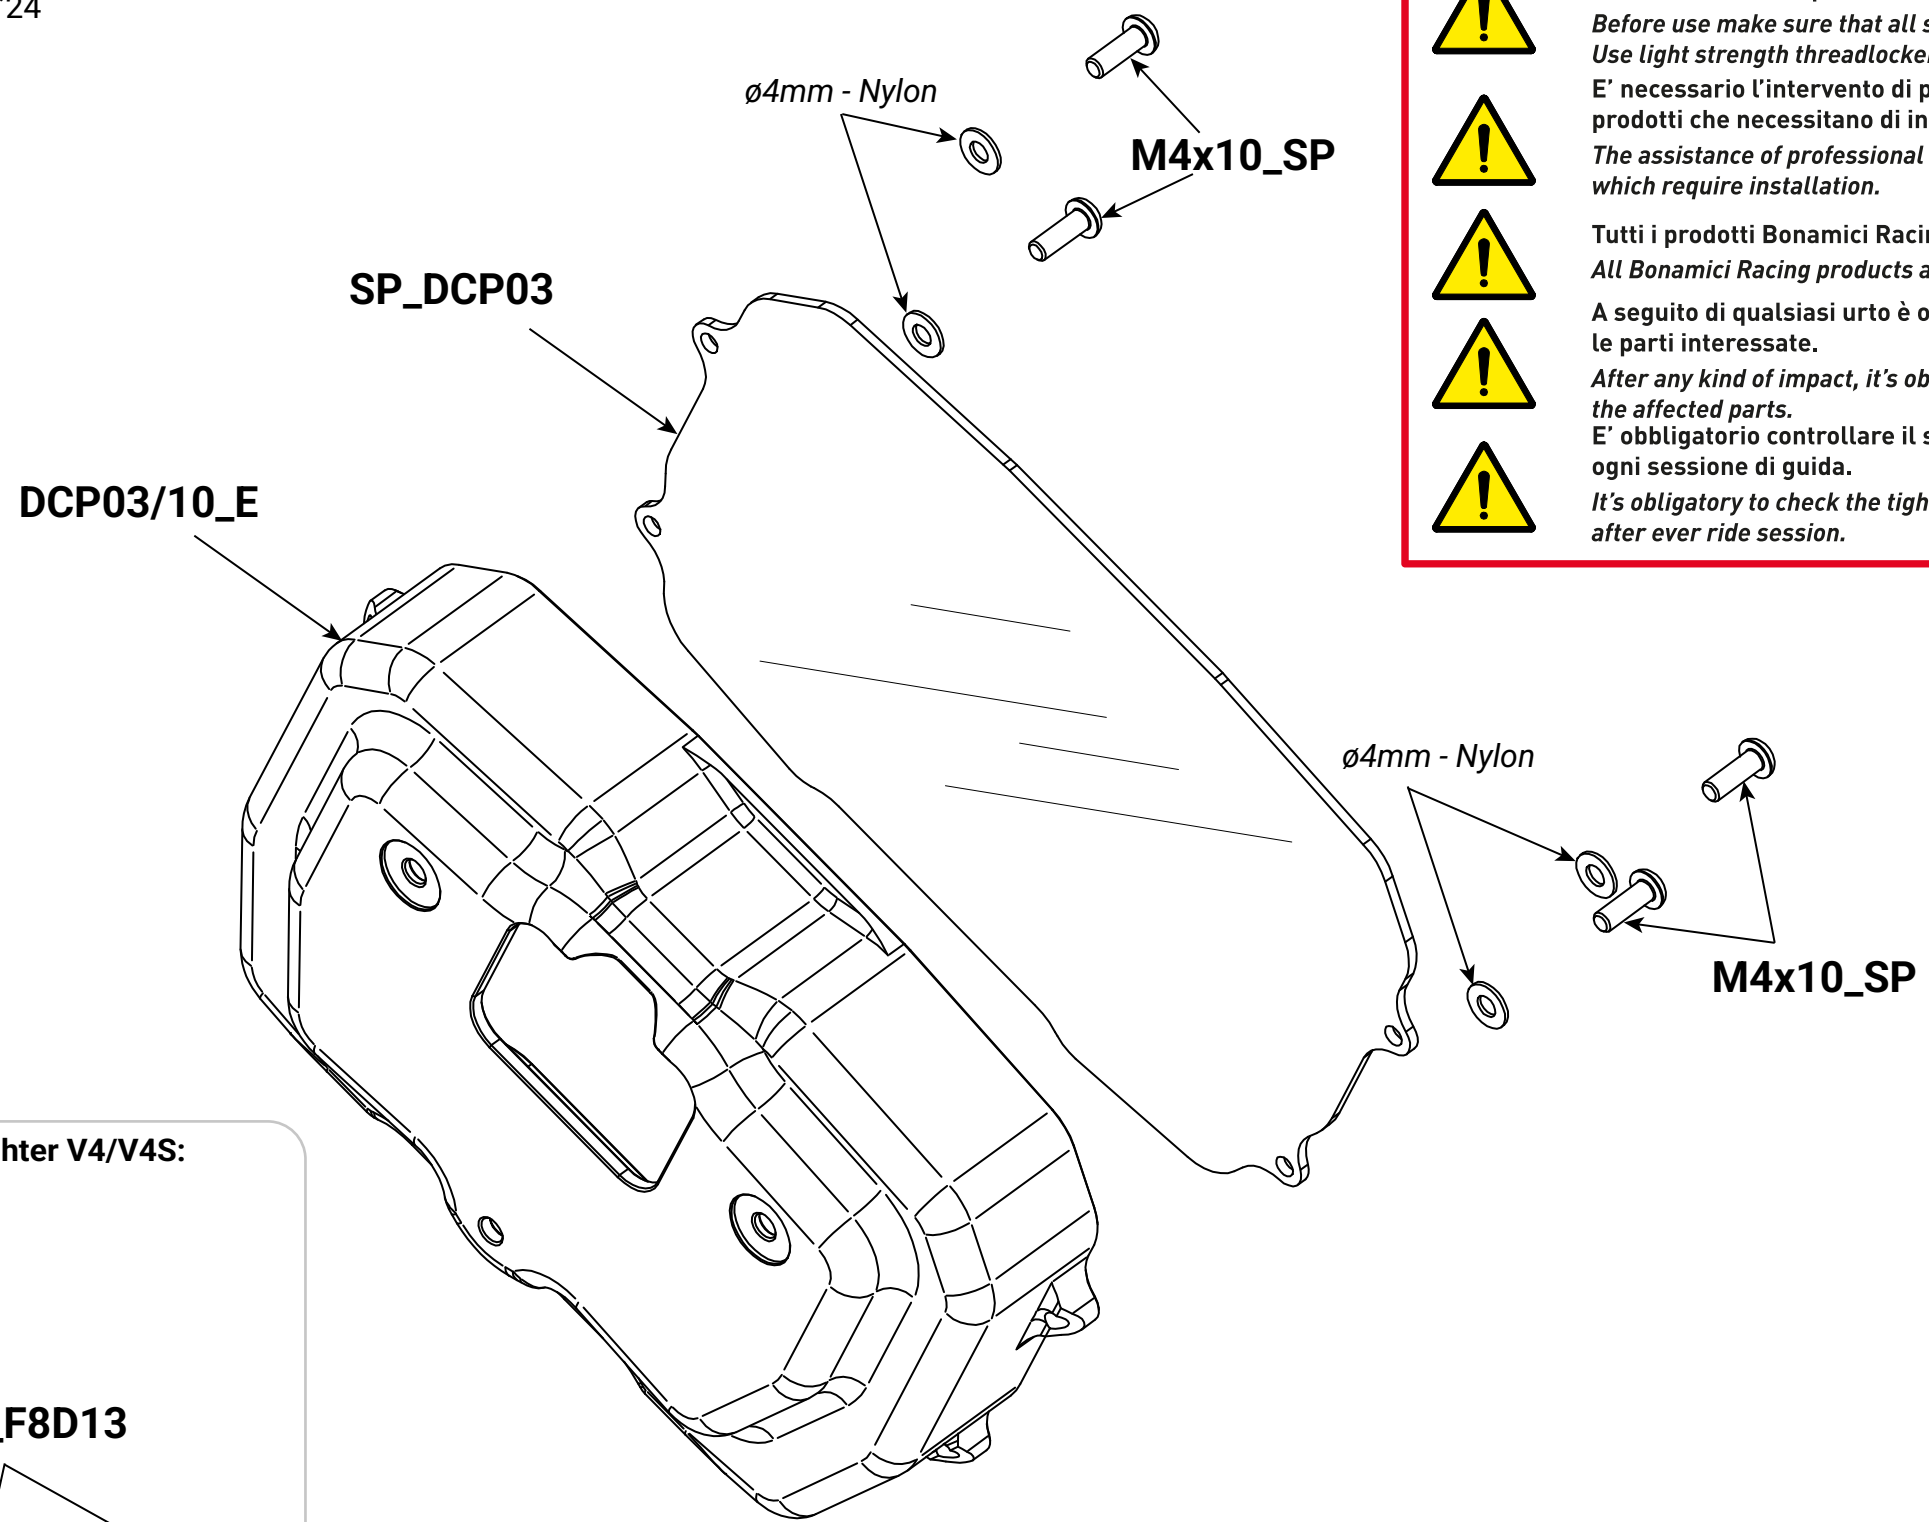

cod. DCP03B

Ducati Panigale V4/V4S/V4R '18/'24
Ducati Streetfighter V4/V4S '20/'24

PERICOLO - DANGER

Prima dell'uso assicurarsi che tutte le viti siano tirate con cura.
Usare frenafilletti tipo debole.

Before use make sure that all screws are tightened with care.
Use light strength threadlocker.

E' necessario l'intervento di personale professionale per tutti i prodotti che necessitano di installazione.

The assistance of professional staff is necessary for all the parts which require installation.

Tutti i prodotti Bonamici Racing sono da usare solo per le competizioni.
All Bonamici Racing products are made for agonistic use only.

A seguito di qualsiasi urto è obbligatorio sostituire le parti interessate.

After any kind of impact, it's obligatory to replace the affected parts.

E' obbligatorio controllare il serraggio delle viti dopo ogni sessione di guida.

It's obligatory to check the tightened of the screws after ever ride session.

add these parts for Ducati Streetfighter V4/V4S: