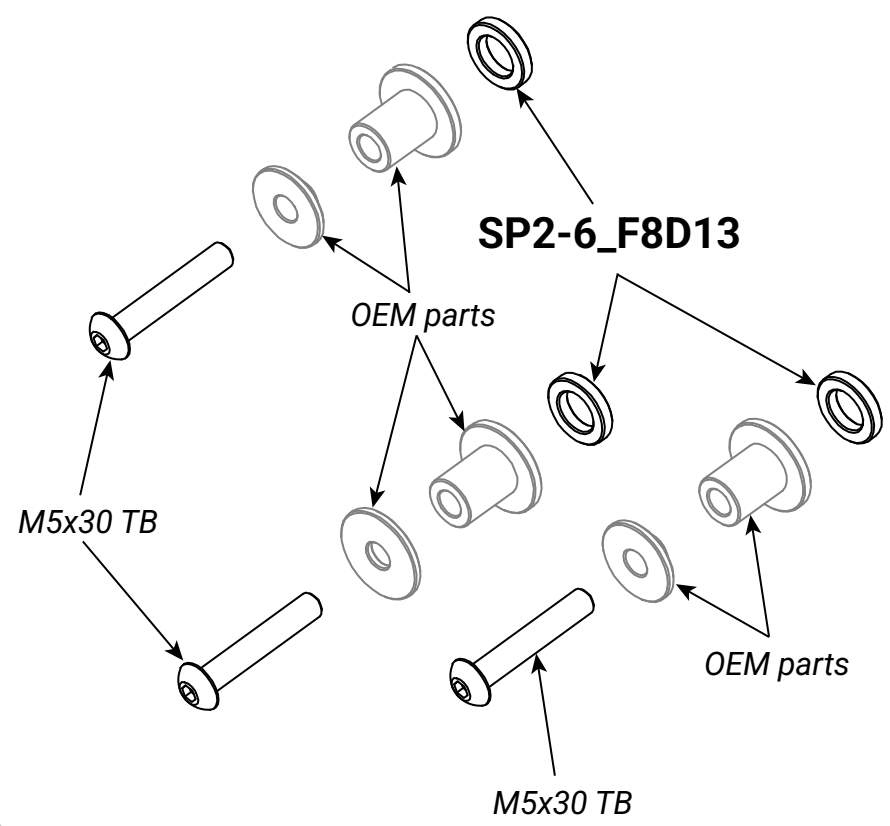

ATTENTION - ATTENZIONE

Bonamici Racing recommends the use of an anti-fog spray.

Bonamici Racing raccomanda l'utilizzo di un prodotto antiappannamento.